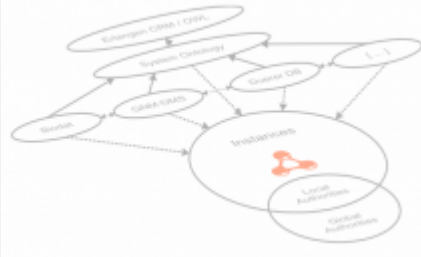

Projektname

Von Feuerbach bis Slevogt

Kurzbeschreibung des Projektes

Ausstellungsdatenbank der Ausstellung Von Feuerbach bis Slevogt. Malerei und Fotografie im Dialog.

WissKI Instanz

Link zu WissKI

<http://projektdb.gnm.de/ausstellung2018/>