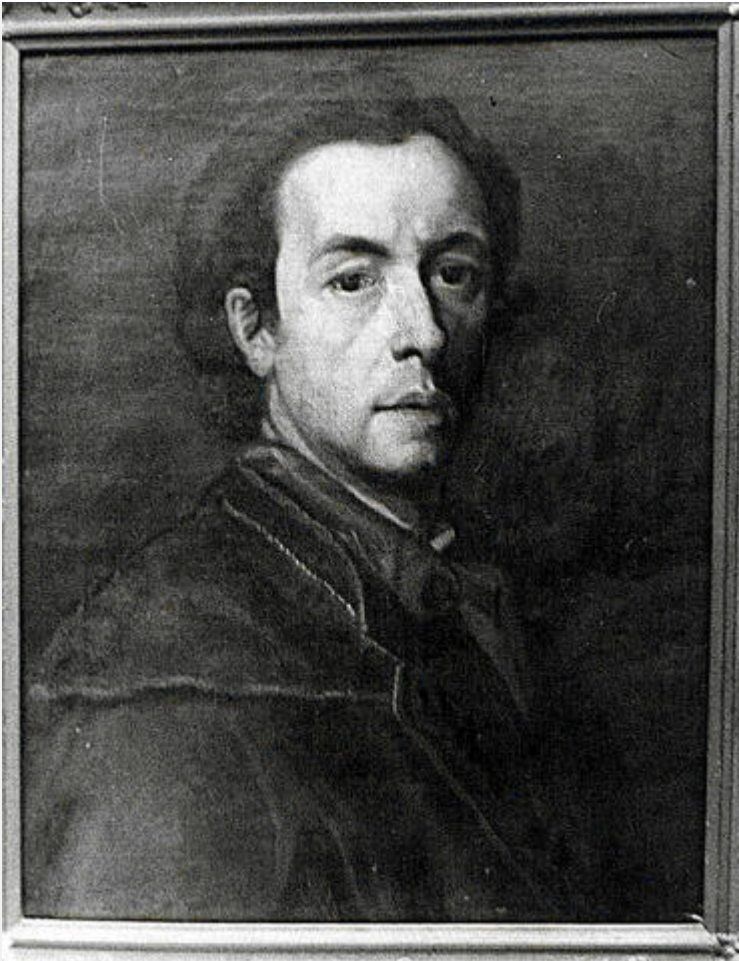

**Werkbezeichnung**

Selbstbildnis

**Werknummer**

286/WK\_04

**Werktyp**

[Wiederholung und Kopie](#)

**Ikonographische Systematik**

[Selbstbildnisse Anton Raphael Mengs](#)

**Entstehung**

**Material/Technik**

Öl auf Leinwand

**(Bild-)Träger**

Leinwand

**Maßangabe(n)**

61 x 48,5 cm

**Abbildungen**

**Abbildung**

**Rechteinformation und weitere Details zur Aufnahme**  
<https://heidicon.ub.uni-heidelberg.de/detail/1243651>