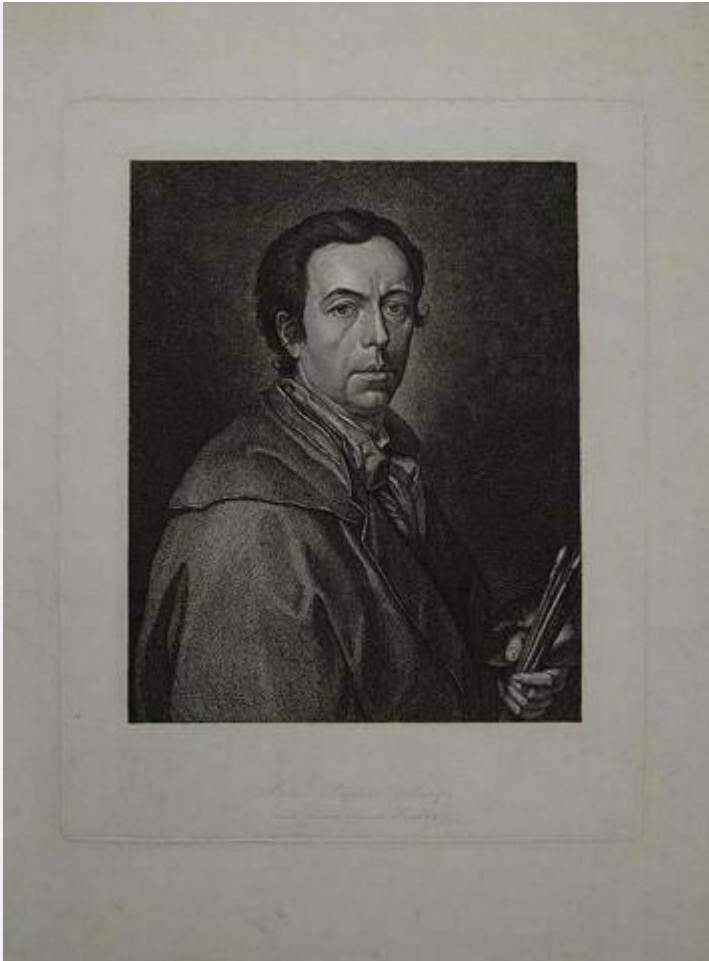

**Werkbezeichnung**

Selbstbildnis

**Werknummer**

286/GR\_03

**Werktyp**

[Graphische Reproduktion](#)

**Ikonographische Systematik**

[Selbstbildnisse Anton Raphael Mengs](#)

**Entstehung**

**Künstler/Urheber**

**Künstler**

[Fellner, Koloman \(Pater\)](#)

**Maßangabe(n)**

172 x 107 mm

**Abbildungen**

**Abbildung**

Rechteinformation und weitere Details zur Aufnahme  
<https://heidicon.ub.uni-heidelberg.de/detail/1255876>

Abbildung

**Rechteinformation und weitere Details zur Aufnahme**  
<https://heidicon.ub.uni-heidelberg.de/detail/1256433>

#### **Bildaufschrift**

R. Mengs, vom Maler Mengs selbst gemalt, P.K. Fellner sculp.