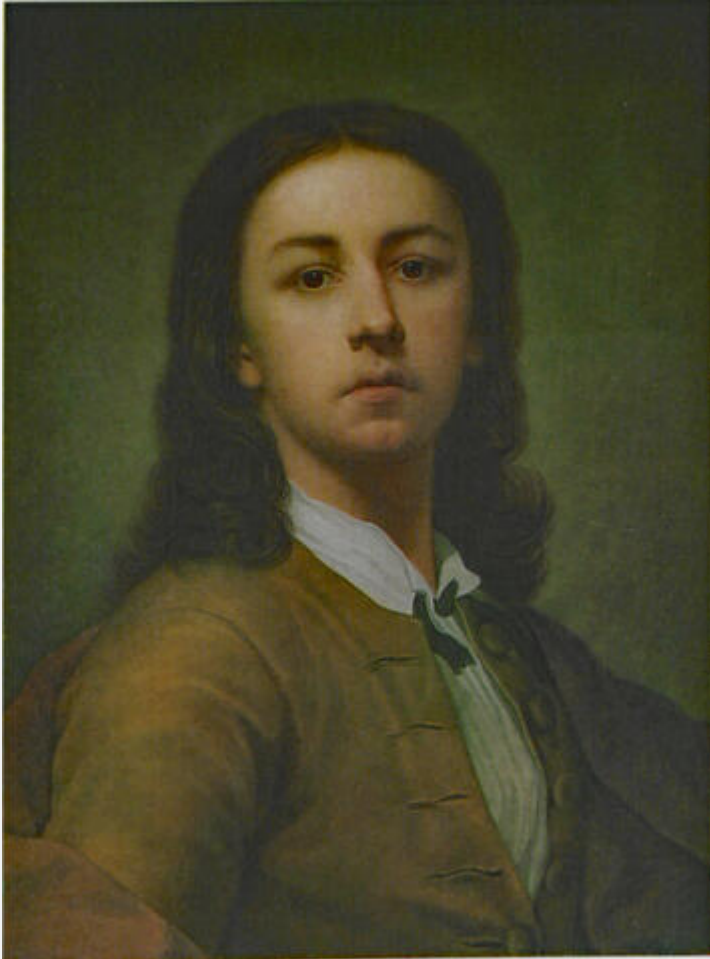

**Werkbezeichnung**  
Selbstbildnis en face

**Werknummer**  
271/WK\_04

**Werktyp**  
[Wiederholung und Kopie](#)

**Ikonographische Systematik**  
[Selbstbildnisse Anton Raphael Mengs](#)

**Entstehung**  
**Material/Technik**  
Pastell

**Maßangabe(n)**  
55 x 42 cm

**Abbildungen**  
**Abbildung**

Rechteinformation und weitere Details zur Aufnahme  
<https://heidicon.ub.uni-heidelberg.de/detail/1286437>

Abbildung

**Rechteinformation und weitere Details zur Aufnahme**

<https://heidicon.ub.uni-heidelberg.de/detail/1286438>

**Beschreibung**

schwarzweiß Aufnahme

**Aufbewahrung/Standort**

**aufbewahrende Institution**

[Staatliche Eremitage / St. Petersburg](#)

**Inv.-Nr.**

43220