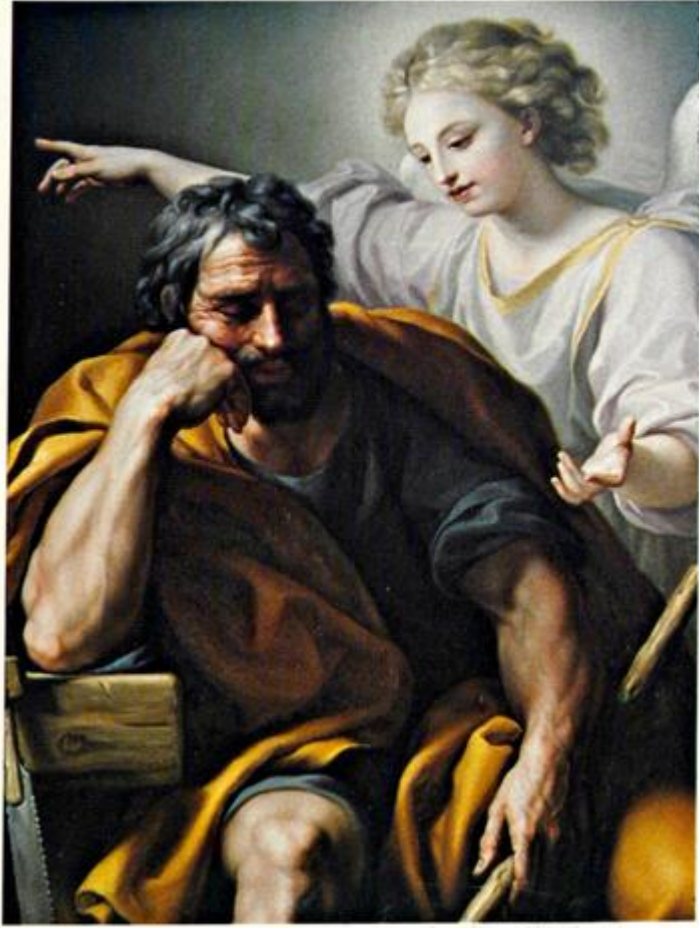

**Werkbezeichnung**

Traum des hl. Joseph (Matthäus II, 13)

**Werknummer**

28

**GND-Nummer (Werk)**

<http://d-nb.info/gnd/1206904151>

**Werktyp**

[Gemälde](#)

**(Bild-)Träger**

Eichenholz

**Maßangabe(n)**

114 x 86 cm

**Abbildungen**

**Abbildung**

Rechteinformation und weitere Details zur Aufnahme  
<https://heidicon.ub.uni-heidelberg.de/detail/1204373>

Abbildung